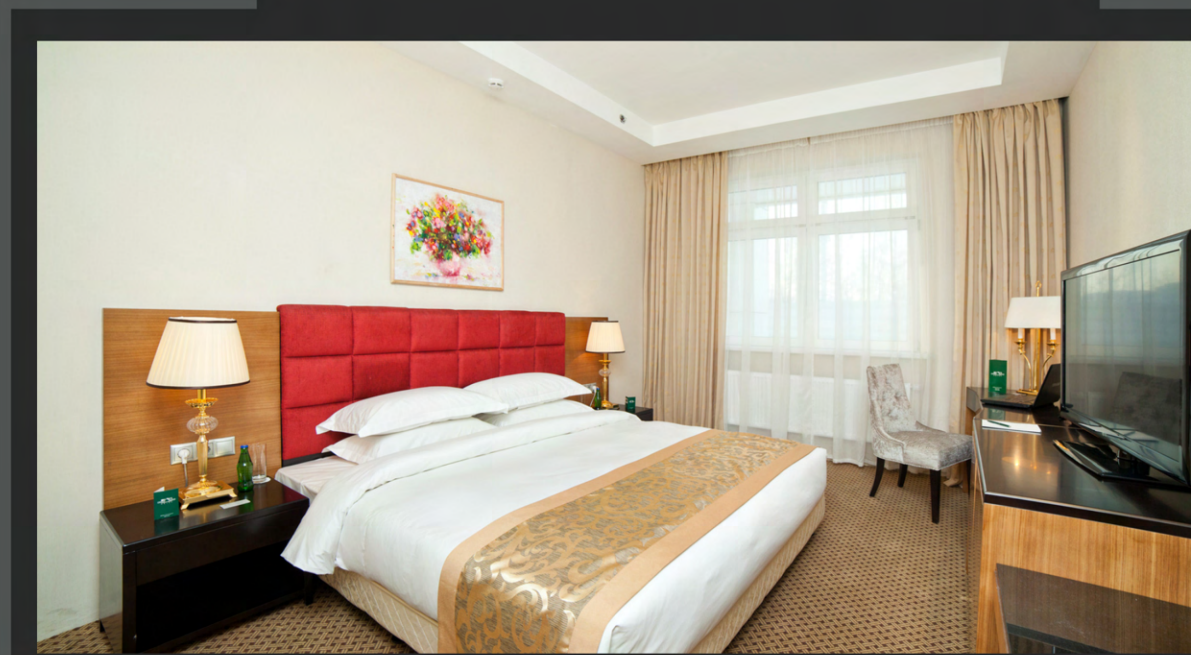

Категории номеров:

- ★ Стандарт
- ★ Комфорт
- ★ Студия
- ★ Полулюкс
- ★ Люкс
- ★ Люкс Амбасадор

В каждом номере отеля:

Индивидуальное кондиционирование;
Минеральная вода (обновляется ежедневно);
Чайная станция;
Гигиенические принадлежности, фен;
Современно оснащенная ванная комната/душ;
Интерактивное и кабельное ТВ;
Телефон с прямым и междугородним доступом;
Wi-Fi;
Сейф.

НОМЕР СТАНДАРТ площадь 16 кв.м.

Компактный номер с одной двуспальной кроватью 150*200см и удобной рабочей зоной, санузел с душевой кабиной.

НОМЕР КОМФОРТ площадь от 23 кв.м.

Просторный двухместный номер с удобными кроватями размером 120*200 см и оборудованной рабочей зоной площадью, санузел с душевой кабиной.

НОМЕР ПОЛУЛЮКС площадь от 40 кв.м.

Комфортный двухкомнатный номер с кроватью 200*200 см и оборудованной рабочей зоной и зоной отдыха, есть возможность размещения на дополнительном месте (диван в разложенном виде 120*190 см), два санузла с ванной и душевой кабиной.

НОМЕР ЛЮКС

площадь от 70 кв.м.

Просторный номер площадью повышенной комфортности с двумя спальнями и гостиной, есть возможность размещения на дополнительном месте (диван в разложенном виде 120*190 см), два санузла с ванной и душевой кабиной.