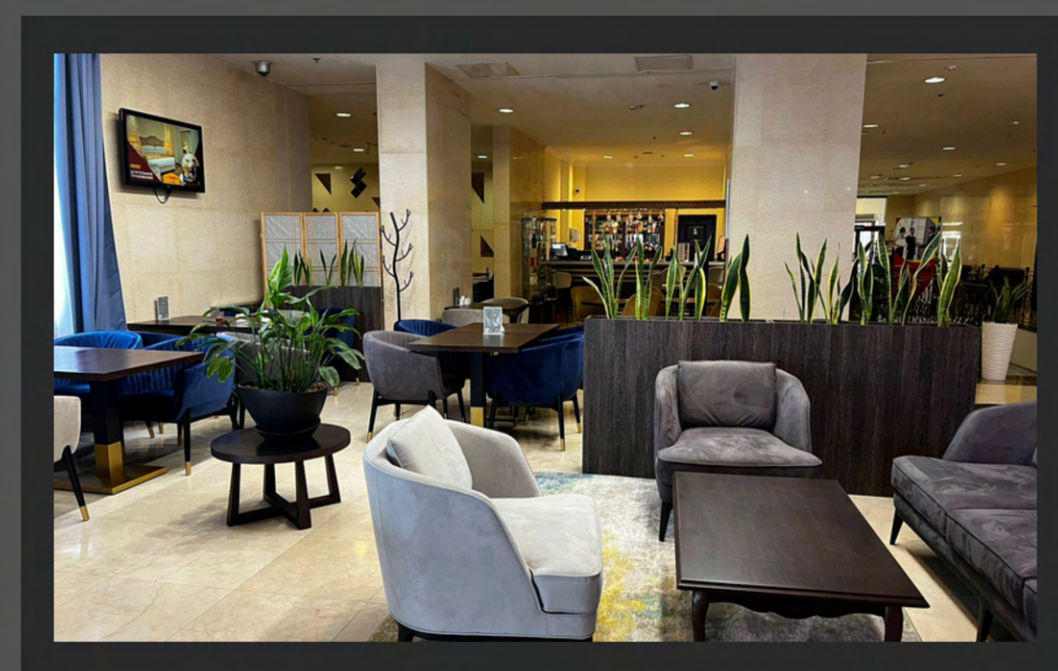

ОБ ОТЕЛЕ

Отель расположен на территории международного бизнес-парка «GREENWOOD» и является частью масштабного инвестиционного проекта корпорации "ЧАЙНА ЧЕНТУН" /CHINA CHENGTONG/, крупного предприятия центрального подчинения Комитету по контролю и управлению гос. имуществом Госсовета КНР.

Наша площадка является плацдармом для выхода китайских предприятий на российский рынок и частью стратегического торгово-логистического проекта "Один пояс и один путь".