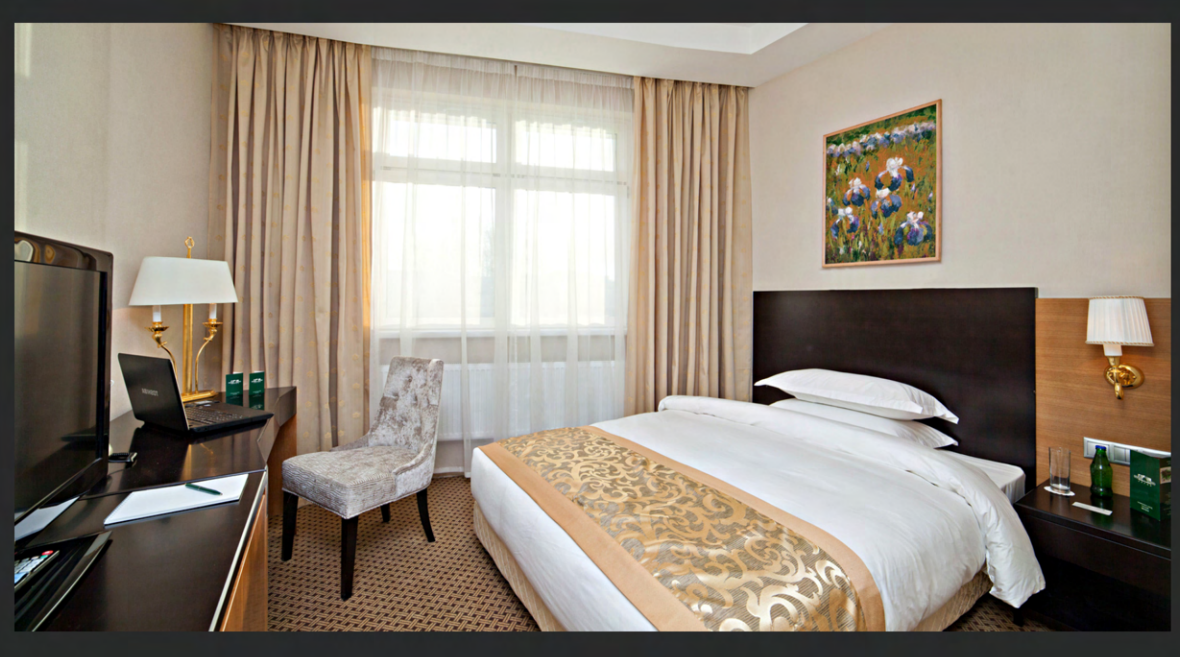

Категории номеров:

- ★ Стандарт
- ★ Комфорт
- ★ Студия
- ★ Полулюкс
- ★ Люкс
- ★ Люкс Амбасадор

В каждом номере отеля:

Индивидуальное кондиционирование;
Минеральная вода (обновляется ежедневно);
Чайная станция;
Гигиенические принадлежности, фен;
Современно оснащенная ванная комната/душ;
Интерактивное и кабельное ТВ;
Телефон с прямым и междугородним доступом;
Wi-Fi;
Сейф.

НОМЕР СТАНДАРТ площадь 16 кв.м.

Компактный номер с одной двуспальной кроватью 150*200см и удобной рабочей зоной, санузел с душевой кабиной.

НОМЕР КОМФОРТ площадь от 23 кв.м.

Просторный двухместный номер с удобными кроватями размером 120*200 см и оборудованной рабочей зоной площадью, санузел с душевой кабиной.

НОМЕР ПОЛУЛЮКС площадь от 40 кв.м.

Комфортный двухкомнатный номер с кроватью 200*200 см и оборудованной рабочей зоной и зоной отдыха, есть возможность размещения на дополнительном месте (диван в разложенном виде 120*190 см), два санузла с ванной и душевой кабиной.

НОМЕР ЛЮКС

площадь от 70 кв.м.

Просторный номер площадью повышенной комфортности с двумя спальнями и гостиной, есть возможность размещения на дополнительном месте (диван в разложенном виде 120*190 см), два санузла с ванной и душевой кабиной.